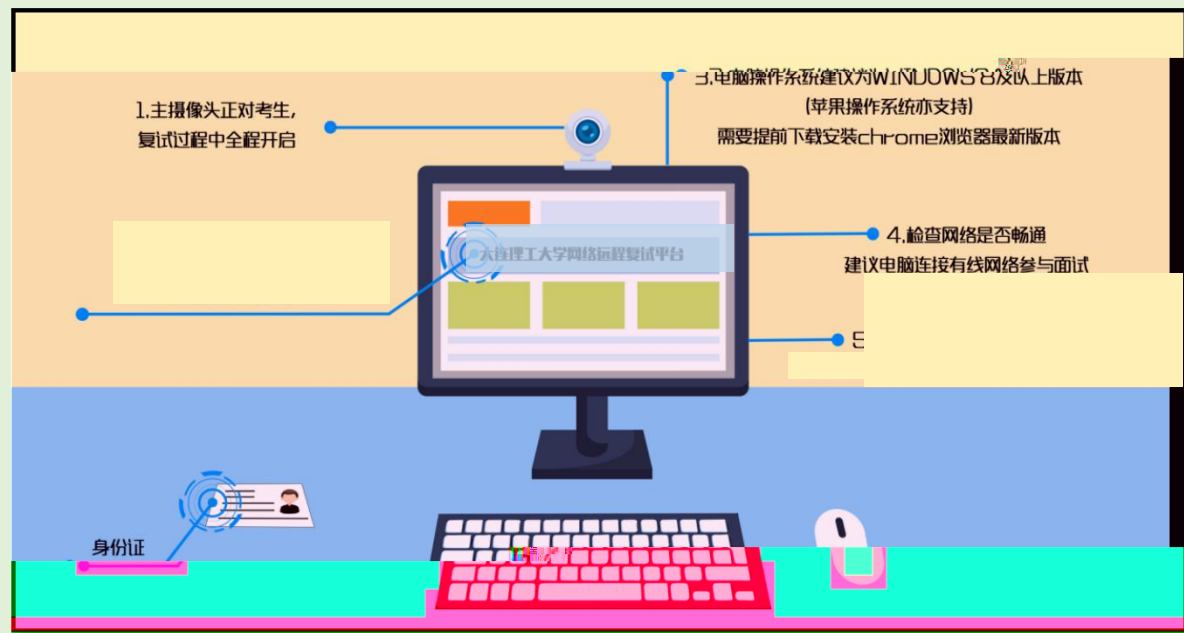

河海大學

HOHAI UNIVERSITY

C

C

河海大學  
HOHAI UNIVERSITY

河海大学  
HOHAI UNIVERSITY

河海大学  
HOHAI UNIVERSITY

6. 建议考生距离主设备  
摄像头约50~60cm

5. 正面电脑摄像头  
保证视频中面部图像清晰

1. 不得过度修饰仪容

2. 不得佩戴墨镜、口罩

4. 穿着得体

3. 不得佩戴帽子、头饰, 头发不得遮挡面部

7. 主设备视频中考生界面顶端边缘不得高于肩部

REC

1. <https://www.yjszsms.com/school/10294>
- 2.
- 3.
- 4.